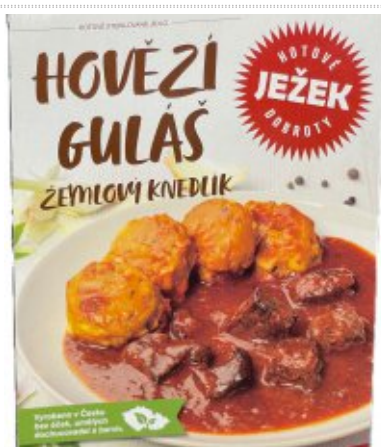

JK004
kart. 24ks / min.obj. 8ks
Segedínský guláš 300g

JK007
kart. 8ks / min.obj. 8ks
Hovězí guláš, žemlový knedlík 450g